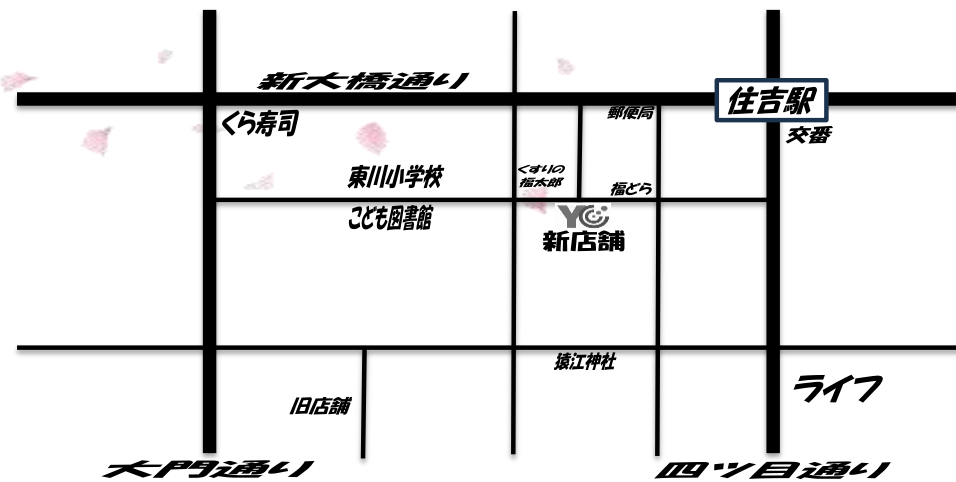

応募方法

記入例

第1希望 チケット名
第2希望 チケット名
第3希望 チケット名
コメント募集のエピソード
教えてほしい事などのコメント
お名前
ペンネームまたはイニシャル
ご住所 TEL
ご意見・イラスト・情報ほか

63円 ¥135-0002
表
裏
〒135-0002 江東区住吉2-1-7
読売センター住吉
地元っち！でらっくす
2024年 ※月号係
宛先は下にあるよ！
切り取って貼ってね！

1. ◆左の記入例を参考にして官製ハガキまたはFAX・メールでご応募下さい。
   - ◆必ず第3希望までご記入ください。◆一家族1通のみの応募となります。
   - ◆頂いたおハガキ等の内容は、掲載時に手直しさせて頂く場合がございます。
   - ◆当選結果はチケットの発送をもってかえさせていただきます。
2. ※ご記入いただいたお客様の個人情報は、YC住吉が適切に管理し、各種サービス・イベントのお知らせなどにご利用させていただく場合がございます。

ハガキ応募 5月09日(木)【当日消印有効】
FAX応募 03-3634-9723
メール応募 info@yc-sumiyoshicho.com
※件名は「ミニコミ」でお願いします。

読売センター住吉町

住吉町の情報やお知らせ・物販・休み止め連絡
色々な情報などをお届けいたします
読者の皆様ご活用下さい

読売センター住吉町

2024年 Vol.240
4月
毎月発行

YC住吉エリア内の
情報ミニコミ紙

地元っち！でらっくす

【読売センター住吉オフィシャルサイト】<https://yc-sumiyoshicho.com/>

読売センター住吉 ☎ 03-3634-9720 フリーダイヤル 0120-04-4349
〒135-0002 東京都江東区住吉2-1-7 ☎ 03-3634-9723

地元っち！は読売センター住吉町が発行するPR紙です。
地域の皆様に毎月楽しいイベントや便利な情報をお届けしております。
newアドレス info@yc-sumiyoshicho.com

店舗移転のお知らせ

当店は令和6年4月25日(木)より店舗を下記住所に移転いたしました。

永年にわたる地域の皆様のご支援に心から感謝申し上げます。

新店舗では、従来に増してご利用しやすい店舗としてお客様のお役に立てるよう努めてまいりますので、引き続きご愛顧を賜りますようお願い申し上げます

●移転先 **YC 読売センター住吉**
〒135-0002 東京都江東区住吉2-1-7
☎ 03-3634-9720 ☎ 03-3634-9723
newアドレス ✉ info@yc-sumiyoshicho.com